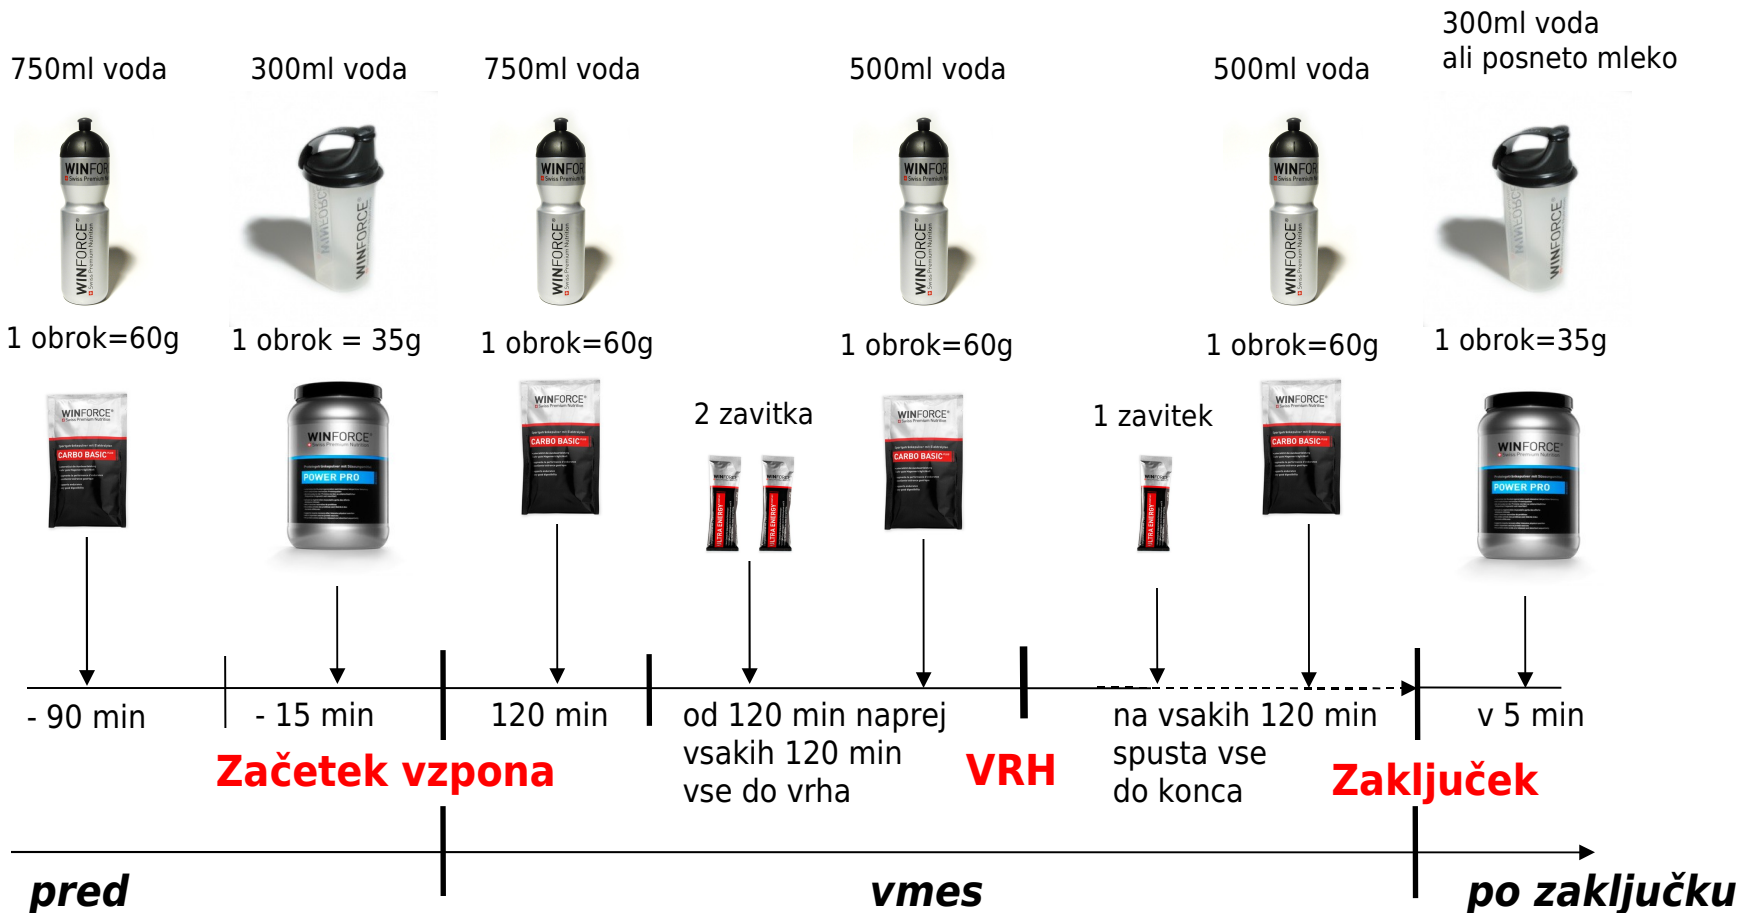

WINFORCE®

Swiss Premium Nutrition

Načrt prehrane za alpinizem

Produkti: Power Pro, Carbo Basic PLUS, Ultra Energy Complex

Priporočilo za zimske vzpone: napitek Carbo Basic Plus se lahko pripravi tudi kot čaj in se ga vzame s seboj v termo čutari. Lahko pa se ga po potrebi skuha tudi med samim vzponom v bivaku.